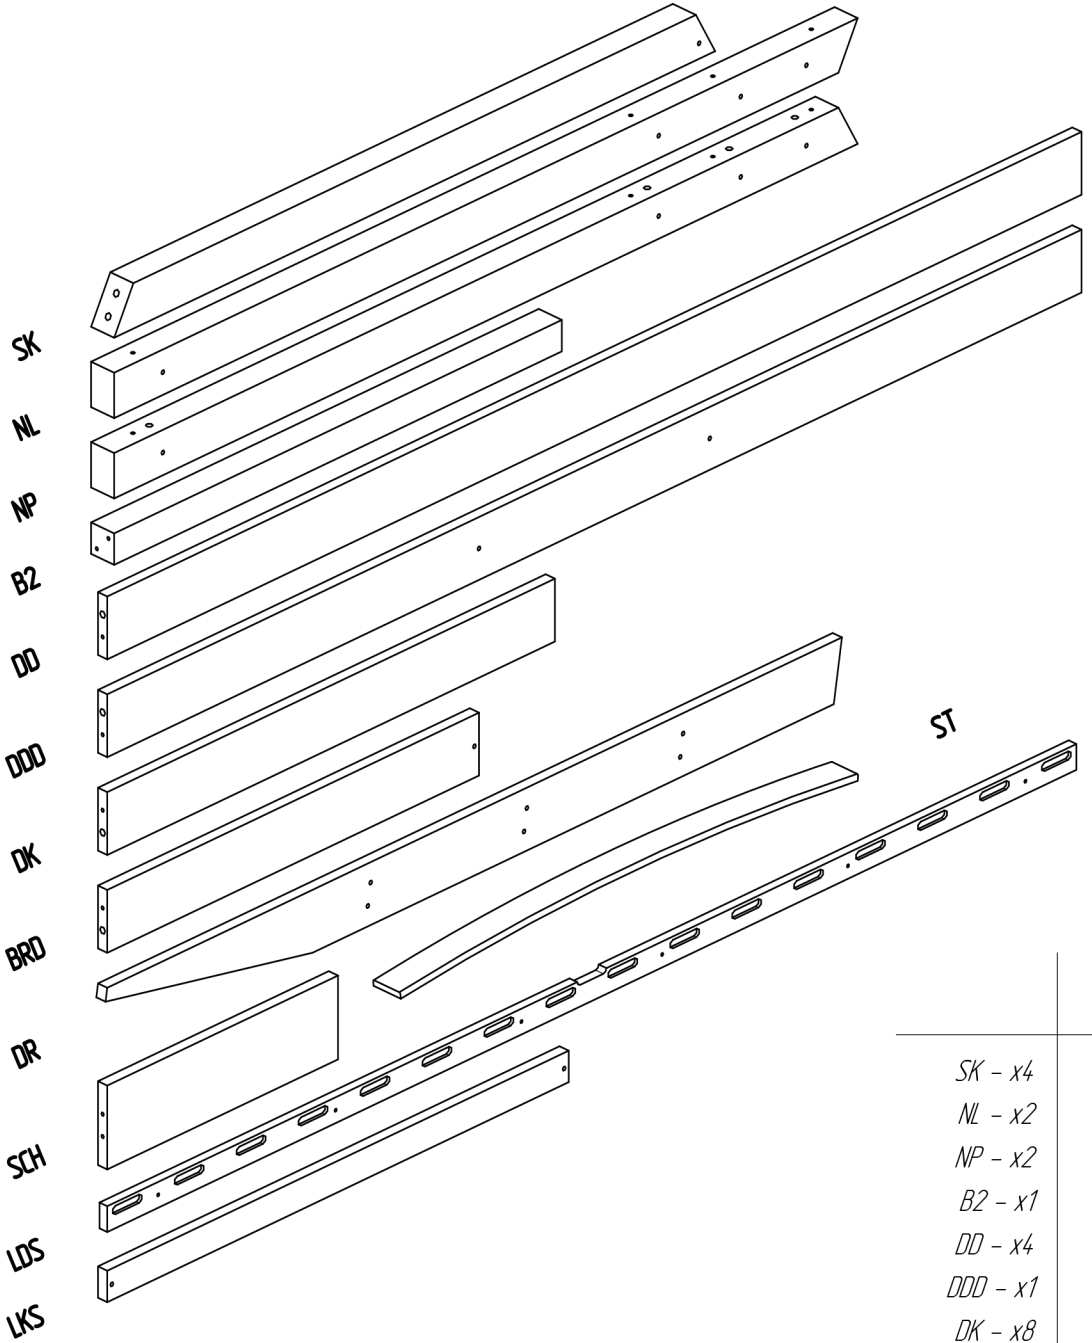

E L I S Návod na montáž

Vyvýšená postel domeček classic
Play front

- SK - x4
- NL - x2
- NP - x2
- B2 - x1
- DD - x4
- DDD - x1
- DK - x8
- BRD - x4
- DR - x2
- SCH - x3
- LDS - x2
- LKS - x1
- ST - x10-16

- S110 - x14
- S80 - x20
- S50 - x14
- S40 - x4
- W30 - x14
- K10 - x44
- G - x4
- INBUS - x1

Počet otvorů pro vložení roštových lamel a počet dílů ST.

Délka

QT

200 cm

16

190 cm

16

180 cm

14

170 cm

14

160 cm

14

150 cm

12

140 cm

12

120 cm

10

K10
M10x45