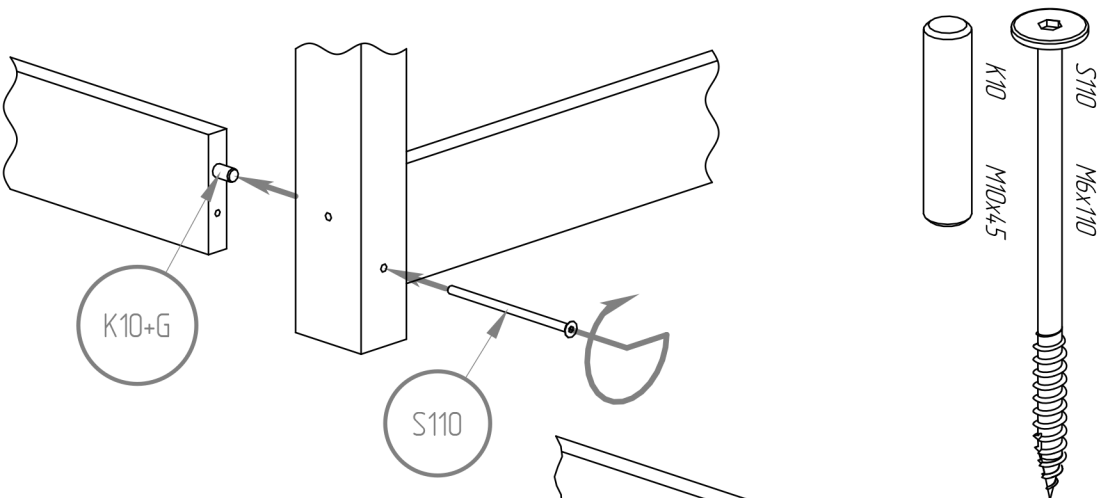

- S110 - x14
- S80 - x20
- S50 - x14
- S40 - x4
- W30 - x14
- K10 - x44
- G - x4
- INBUS - x1

Počet otvorů pro vložení roštových lamel a počet dílů ST.

Délka

QT

200 cm

16

190 cm

16

180 cm

14

170 cm

14

160 cm

14

150 cm

12

140 cm

12

120 cm

10

K10
M10x45