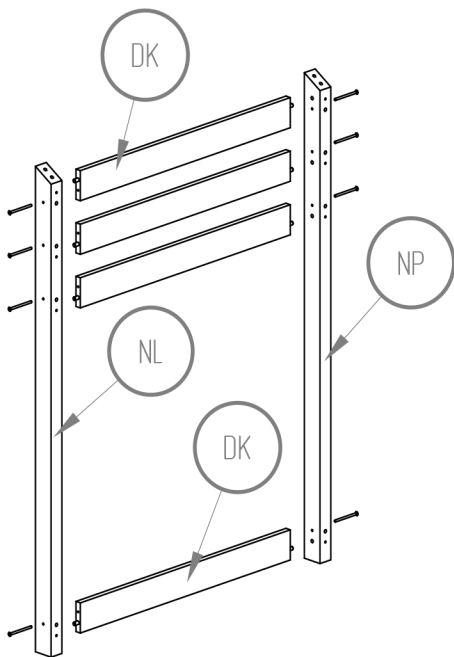

- S110 - x14
- S80 - x20
- S50 - x14
- S40 - x4
- W30 - x14
- K10 - x44
- G - x4
- INBUS - x1

Počet otvorů pro vložení roštových lamel a počet dílů ST.

Délka

QT

200 cm

16

190 cm

16

180 cm

14

170 cm

14

160 cm

14

150 cm

12

140 cm

12

120 cm

10

K10
M10x45