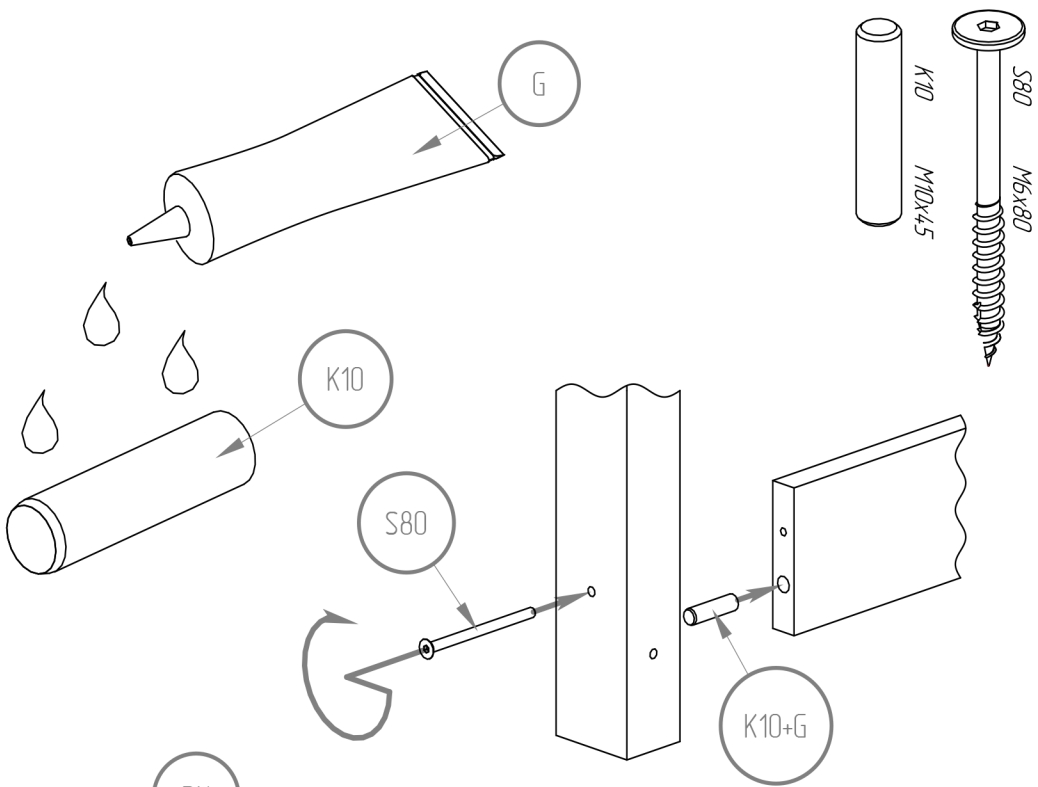

- S110 - x14
- S80 - x20
- S50 - x14
- S40 - x4
- W30 - x14
- K10 - x44
- G - x4
- INBUS - x1

Počet otvorů pro vložení roštových lamel a počet dílů ST.

Délka

QT

200 cm

16

190 cm

16

180 cm

14

170 cm

14

160 cm

14

150 cm

12

140 cm

12

120 cm

10

K10
M10x45