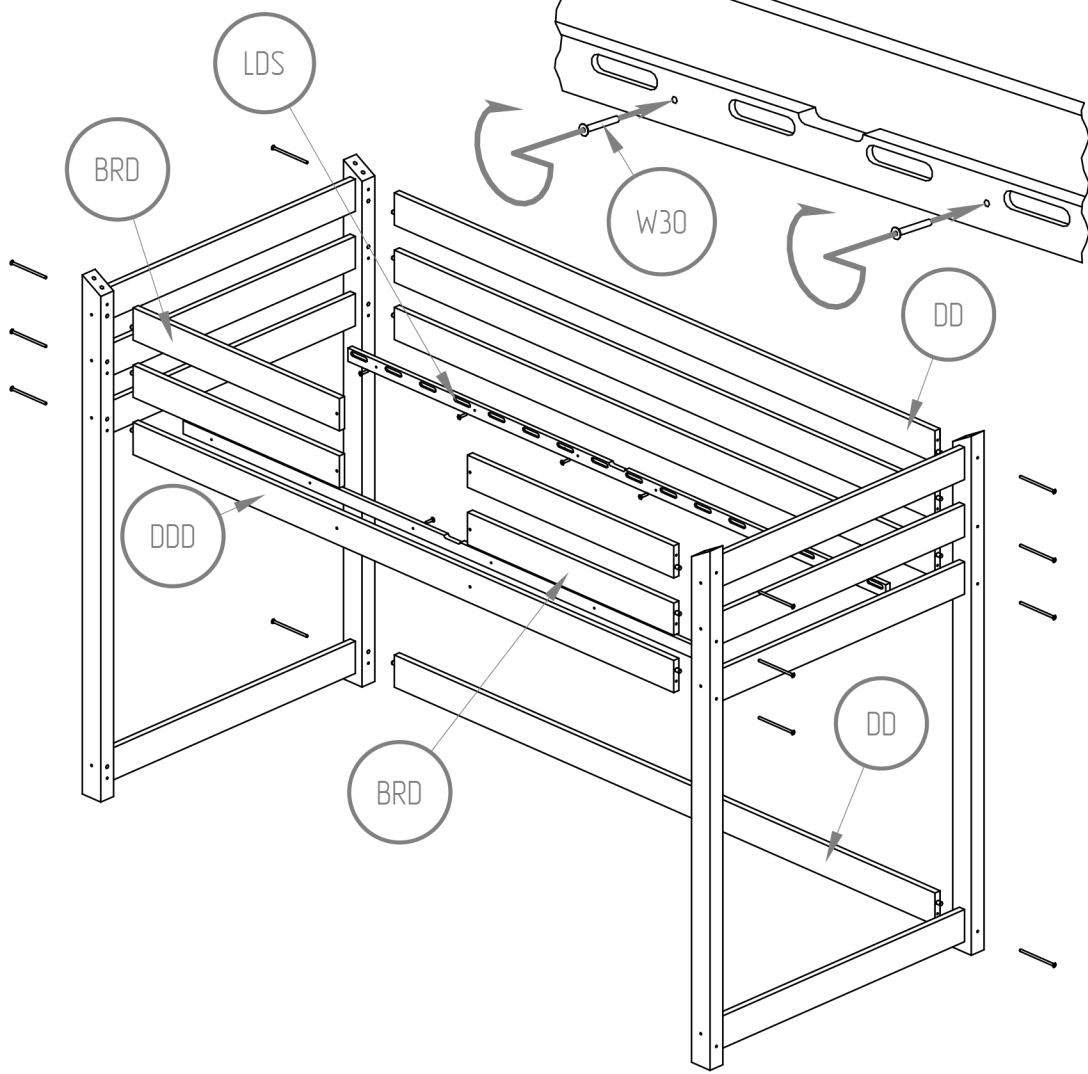

- S110 - x14
- S80 - x20
- S50 - x14
- S40 - x4
- W30 - x14
- K10 - x44
- G - x4
- INBUS - x1

Počet otvorů pro vložení roštových lamel a počet dílů ST.

Délka

QT

200 cm

16

190 cm

16

180 cm

14

170 cm

14

160 cm

14

150 cm

12

140 cm

12

120 cm

10

K10
M10x45