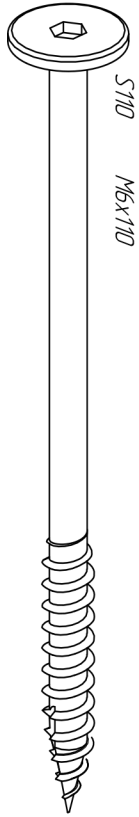

E L I S Návod na montáž

Vyvýšená postel domeček classic
Play front

- SK - x4
- NL - x2
- NP - x2
- B2 - x1
- DD - x4
- DDD - x1
- DK - x8
- BRD - x4
- DR - x2
- SCH - x3
- LDS - x2
- LKS - x1
- ST - x10-16

- S110 - x14
- S80 - x20
- S50 - x14
- S40 - x4
- W30 - x14
- K10 - x44
- G - x4
- INBUS - x1

Počet otvorů pro vložení roštových lamel a počet dílů ST.

Délka

QT

200 cm

16

190 cm

16

180 cm

14

170 cm

14

160 cm

14

150 cm

12

140 cm

12

120 cm

10

K10
M10x45