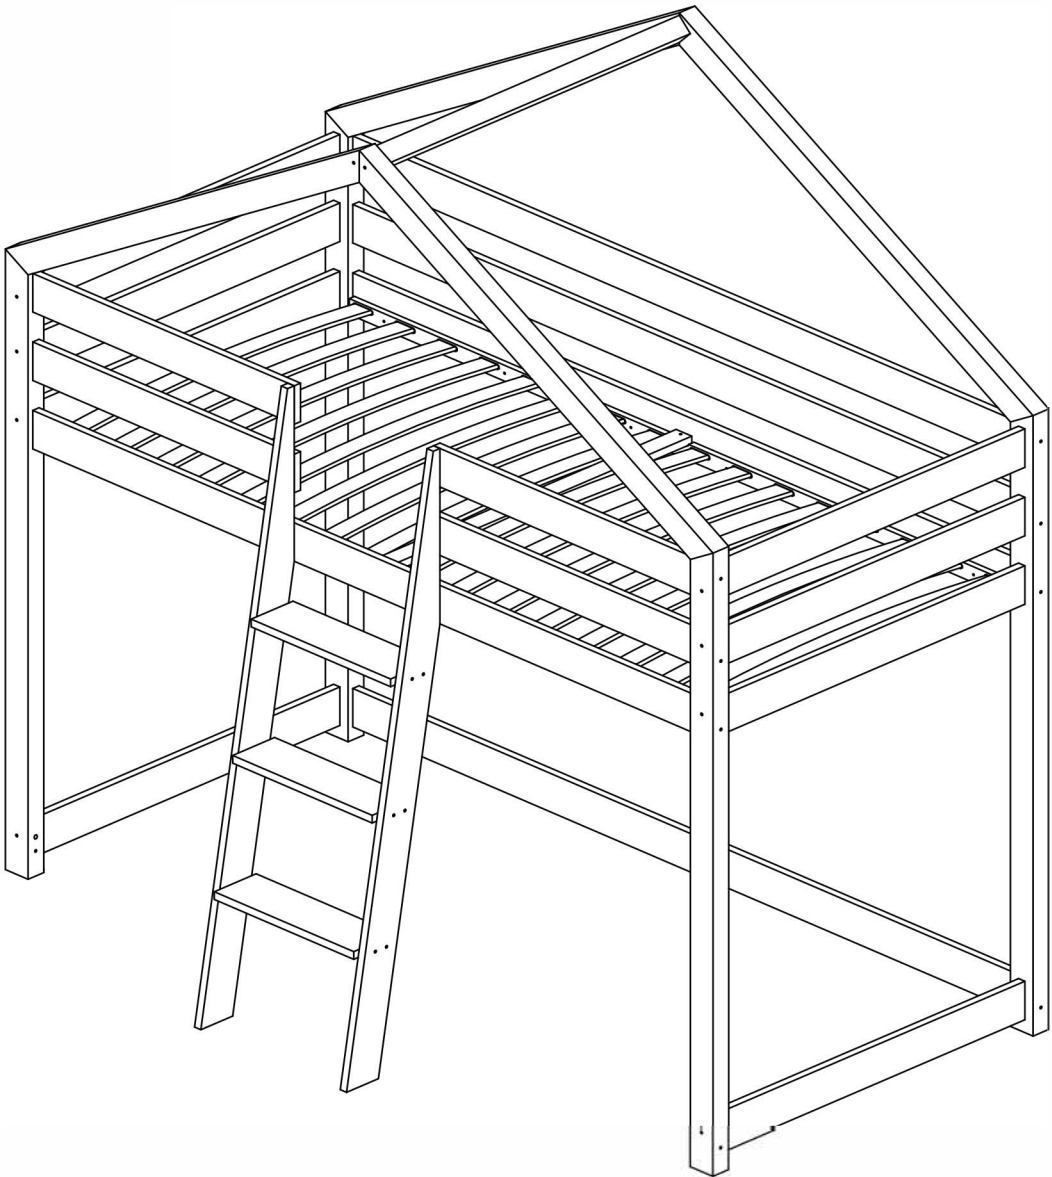

E L I S Návod na montáž

Vyvýšená postel domeček classic
Play front

- SK - x4
- NL - x2
- NP - x2
- B2 - x1
- DD - x4
- DDD - x1
- DK - x8
- BRD - x4
- DR - x2
- SCH - x3
- LDS - x2
- LKS - x1
- ST - x10-16

- S110 - x14
- S80 - x20
- S50 - x14
- S40 - x4
- W30 - x14
- K10 - x44
- G - x4
- INBUS - x1

Počet otvorů pro vložení roštových lamel a počet dílů ST.

Délka

QT

200 cm

16

190 cm

16

180 cm

14

170 cm

14

160 cm

14

150 cm

12

140 cm

12

120 cm

10

K10
M10x45