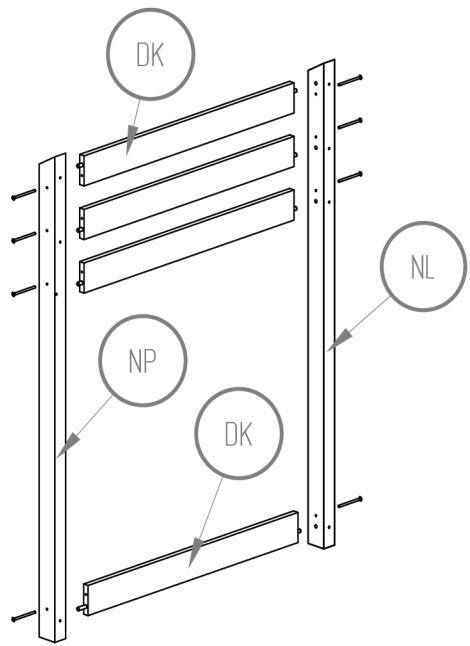

- S110 - x14
- S80 - x20
- S50 - x14
- S40 - x4
- W30 - x14
- K10 - x44
- G - x4
- INBUS - x1

Počet otvorů pro vložení roštových lamel a počet dílů ST.

Délka

QT

200 cm

16

190 cm

16

180 cm

14

170 cm

14

160 cm

14

150 cm

12

140 cm

12

120 cm

10

K10
M10x45